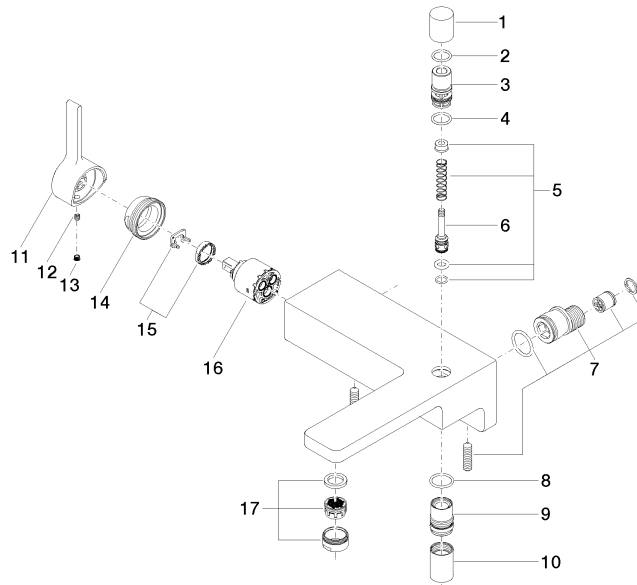

LULU Miscelatore monocomando vasca montaggio a muro senza doccetta -  
Platinato spazzolato

LULU

33 200 710

- sporgenza 190 mm
- Getto circolare
- deviatore automatico vasca/doccia
- uscita doccetta 3/8"
- ingresso 1/2"
- Interasse 150 mm ± 10 mm
- portata max 17,8 l/min a una pressione idraulica di 3 bar

Sistema di sicurezza antiriflusso.

	Platinato spazzolato	33 200 710-06
	Cromato	33 200 710-00

33 200 710

mm [inches]

**Diagramma di portata**

**Certificati**

LGA\_9961.

Belgaqua\_21-376-  
27\_1.

## Elenco delle parti di ricambio

N.	Codice articolo	Denominazione	Quantità necessaria	Tempo di produzione
1	09 20 71 031-06	manopola	1	10
2	90 14 10 033 00 90	guarnizione	1	2
3	09 21 34 080-06	ugello	1	10
4	90 14 10 055 00 90	guarnizione	1	2
5	90 16 02 023 00 90	molla	1	2
6	09 31 09 094 20-06	astina	1	10
7	90 11 04 042 00 90	attacco	2	2
8	09 14 10 122 90	guarnizione	1	2
9	09 24 03 129-06	ugello	1	60
10	90 21 02 069 00-06	copertura	1	10
11	09 20 71 001-06	manopola	1	60
12	90 31 11 030 00 90	perno	1	2
13	90 31 20 109 00 90	tappo	1	2
14	09 24 04 141-06	dado	1	10
15	90 28 10 148 00 90	accessori	1	2
16	90 15 05 064 00 90	cartuccia	1	2
17	90 23 01 118 00-06	rompigetto	1	10