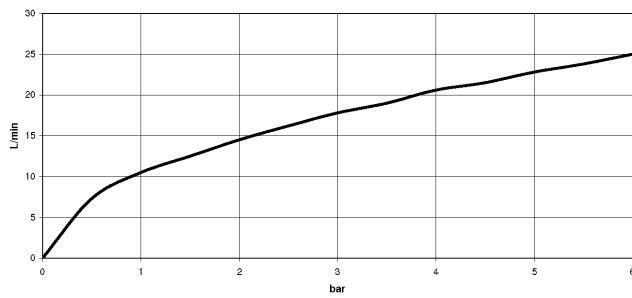

Sistema di sicurezza antiriflusso.

	Platinato spazzolato	33 200 710-06
	Cromato	33 200 710-00

33 200 710

mm [inches]

**Diagramma di portata**

**Certificati**

LGA\_9961.

Belgaqua\_21-376-  
27\_1.