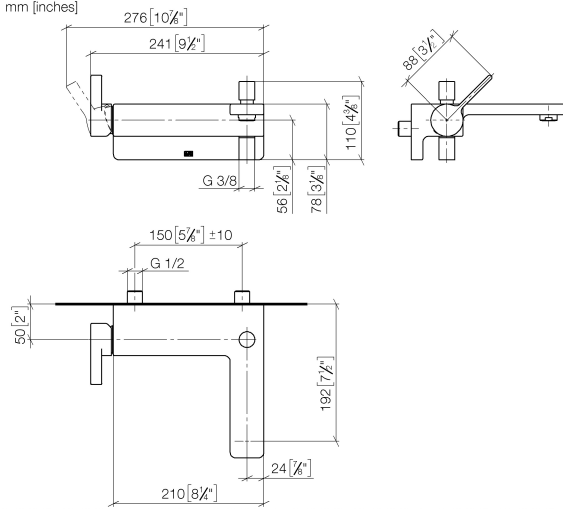

LULU Miscelatore monocomando vasca montaggio a muro senza doccetta -  
Platinato spazzolato

LULU

33 200 710

- sporgenza 190 mm
- Getto circolare
- deviatore automatico vasca/doccia
- uscita doccetta 3/8"
- ingresso 1/2"
- Interasse 150 mm ± 10 mm
- portata max 17,8 l/min a una pressione idraulica di 3 bar

Sistema di sicurezza antiriflusso.

	Platinato spazzolato	33 200 710-06
	Cromato	33 200 710-00

33 200 710

mm [inches]

**Diagramma di portata**

**Certificati**

LGA\_9961.

Belgaqua\_21-376-  
27\_1.

## Elenco delle parti di ricambio

N.	Codice articolo	Denominazione	Quantità necessaria	Tempo di produzione
1	09 20 71 031-06	manopola	1	10
2	90 14 10 033 00 90	guarnizione	1	2
3	09 21 34 080-06	ugello	1	10
4	90 14 10 055 00 90	guarnizione	1	2
5	90 16 02 023 00 90	molla	1	2
6	09 31 09 094 20-06	astina	1	10
7	90 11 04 042 00 90	attacco	2	2
8	09 14 10 122 90	guarnizione	1	2
9	09 24 03 129-06	ugello	1	60
10	90 21 02 069 00-06	copertura	1	10
11	09 20 71 001-06	manopola	1	60
12	90 31 11 030 00 90	perno	1	2
13	90 31 20 109 00 90	tappo	1	2
14	09 24 04 141-06	dado	1	10
15	90 28 10 148 00 90	accessori	1	2
16	90 15 05 064 00 90	cartuccia	1	2
17	90 23 01 118 00-06	rompigetto	1	10